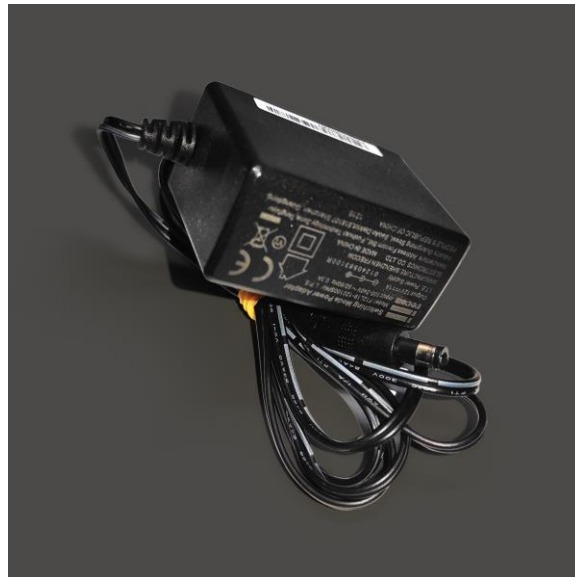

switch RepotecRP-500WB

WiFi რთუტერი TOTO LINK A702R AC 1200 Wireless Dual Band Router

TOTO LINK N302R+300M Wireless Router

Totolink N150RT 150Mbps

ONT Calix G 97RG6W

ONT Calix T073G-2

WiFi როუტერი ONT Huawei FG4010

WiFi როუტერი ONT Calix 813Gv2 2

WiFi როუტერი ONT calix T073G

WiFi როუტერი ONT Huawei HG8245H

WiFi როუტერი ONT Huawei HG8245H5

ტელევიზიის მიმღები Huawei STB Q11

ტელევიზიის მიმღები Huawei STB S Box8K44